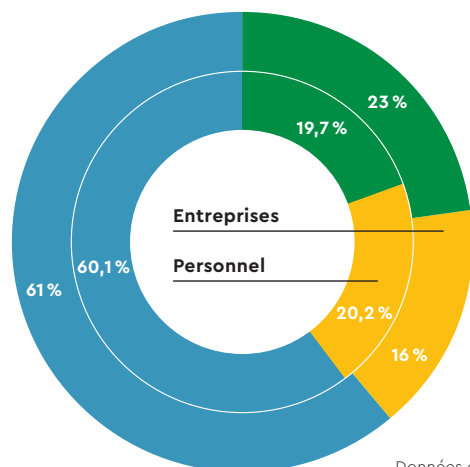

Faits et activités

Données économique selon OFS, 2022

Économie

Entreprises: **318**

Personnel: **1181**

- Services
- Industrie et artisanat
- Agriculture et sylviculture

En général

Canton: **Vaud**

Altitude: **475 – 708 m**

Superficie: **32,96 km²**

Habitants: **4338**

Taux d'imposition communal: **71**