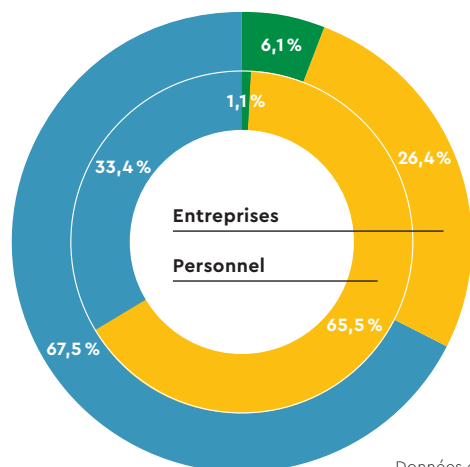

Faits et activités

Données économique selon OFS, 2022

Économie

Entreprises: **375**

Personnel: **6611**

- Services
- Industrie et artisanat
- Agriculture et sylviculture

En général

Canton: **Vaud**

Altitude: **1003–1608 m**

Superficie: **99,19 km²**

Habitants: **4707**

Taux d'imposition communal: **58,5**