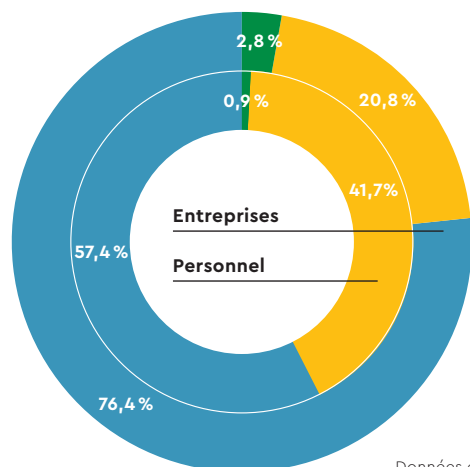

Faits et activités

Données économique selon OFS, 2022

Économie

Entreprises: **2841**

Personnel: **27 271**

- Services
- Industrie et artisanat
- Agriculture et sylviculture

En général

Canton: **Neuchâtel**

Altitude: **608 – 1329 m**

Superficie: **55,71 km²**

Habitants: **37 233**

Taux d'imposition communal: **75**