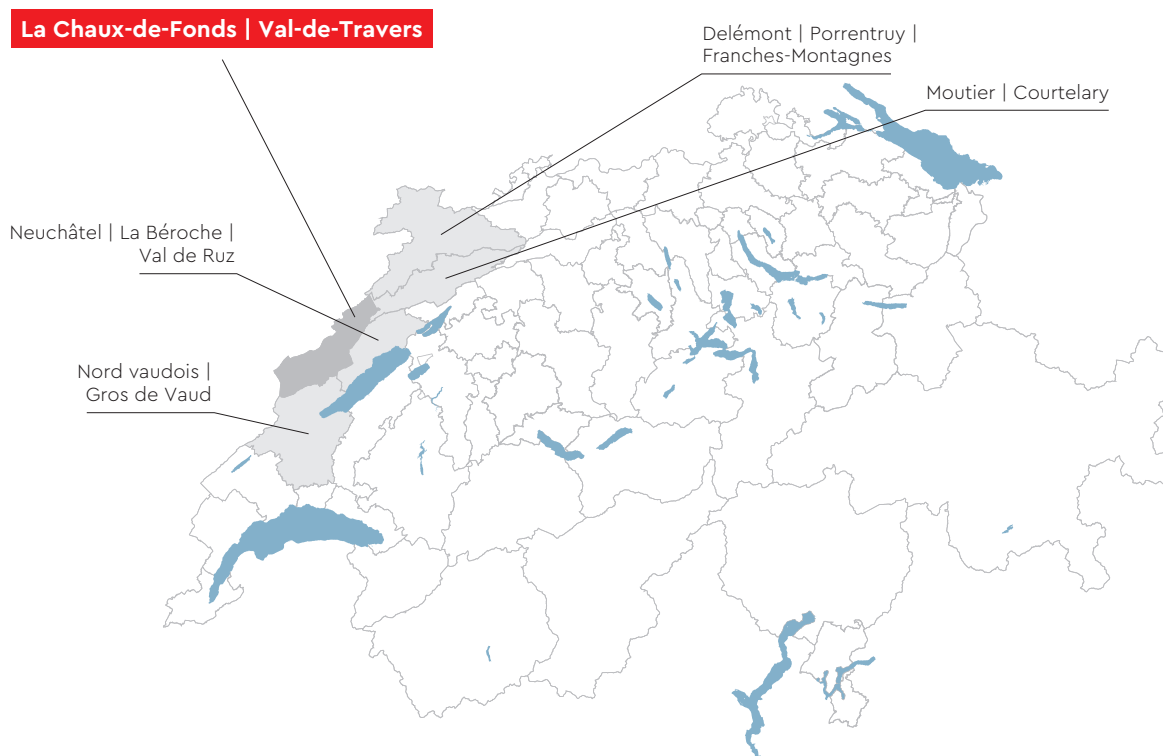

Région

Annuaire des entreprises N° 504

Commander d'autres annuaires des entreprises | Résilier l'annuaire des entreprises

Contactez-nous pour commander d'autres annuaires des entreprises et apprendre à connaître d'autres régions avec leurs offres, services et produits ou pour résilier l'annuaire des entreprises:
localsearch.ch/fr/guide | 0848 86 80 86 | guide@localsearch.ch