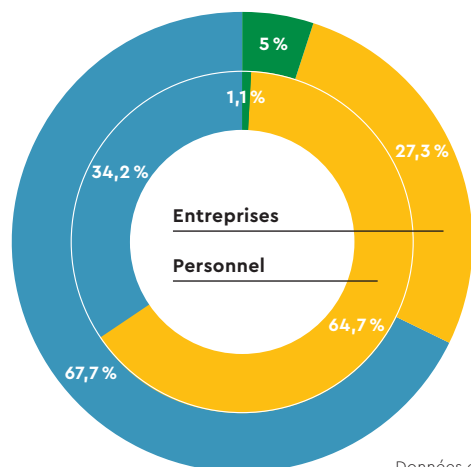

Faits et activités

Données économique selon OFS, 2022

Économie

Entreprises: **801**

Personnel: **8954**

- Services
- Industrie et artisanat
- Agriculture et sylviculture

En général

Canton: **Neuchâtel**

Altitude: **692 – 1318 m**

Superficie: **34,66 km²**

Habitants: **10 875**

Taux d'imposition communal: **69**