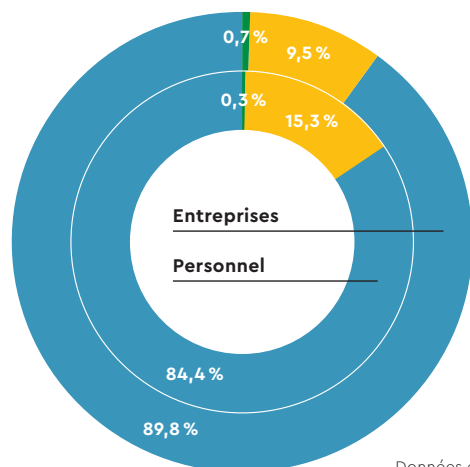

Faits et activités

Données économique selon OFS, 2022

Économie

Entreprises: **4420**

Personnel: **38 101**

- Services
- Industrie et artisanat
- Agriculture et sylviculture

En général

Canton: **Neuchâtel**

Altitude: **425 – 1179 m**

Superficie: **30,09 km²**

Habitants: **44 898**

Taux d'imposition communal: **65**