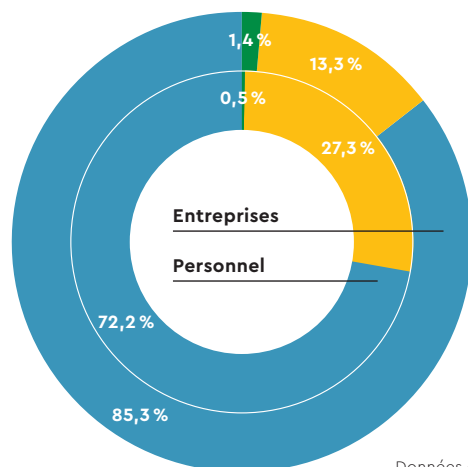

Faits et activités

Données économique selon OFS, 2022

Économie

Entreprises: **1375**

Personnel: **13 618**

- Services
- Industrie et artisanat
- Agriculture et sylviculture

En général

Canton: **Jura**

Altitude: **394 – 930 m**

Superficie: **21,97 km²**

Habitants: **12 739**

Taux d'imposition communal: **190**