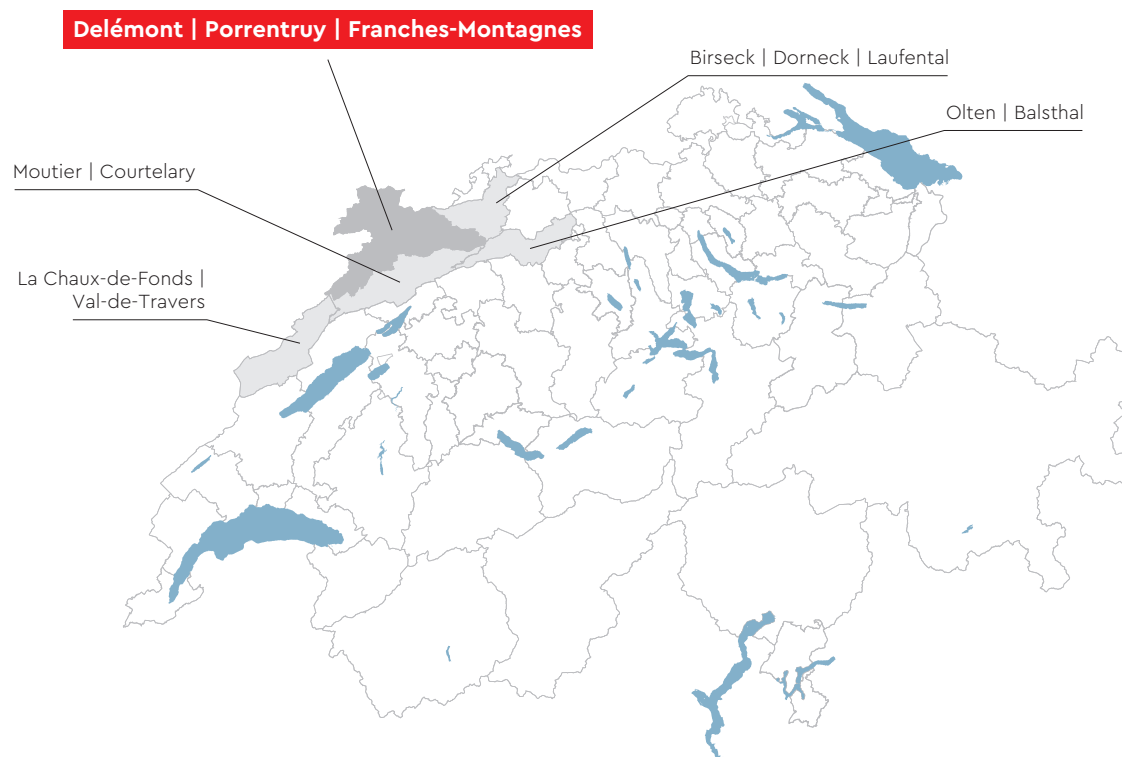

Région

Annuaire des entreprises N° 521

Commander d'autres annuaires des entreprises | Résilier l'annuaire des entreprises

Contactez-nous pour commander d'autres annuaires des entreprises et apprendre à connaître d'autres régions avec leurs offres, services et produits ou pour résilier l'annuaire des entreprises:

localsearch.ch/fr/guide | 0848 86 80 86 | guide@localsearch.ch