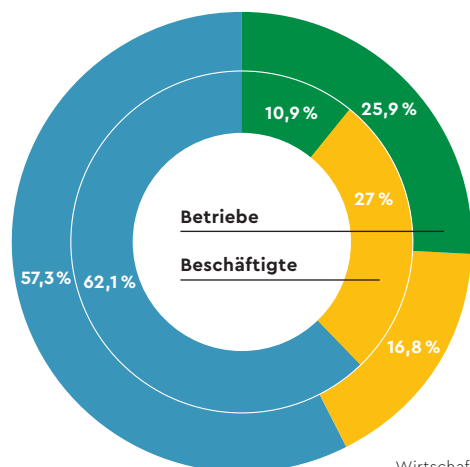

Fakten und Aktivitäten

Wirtschaftsdaten: BFS, 2022

Wirtschaft

Betriebe: **185**

Beschäftigte: **1266**

- Dienstleistung
- Industrie und Gewerbe
- Land- und Forstwirtschaft

Allgemein

Kanton: **Bern**

Höhe: **545 – 899 m ü. M.**

Fläche: **14,14 km²**

Einwohner: **2968**

Gemeindesteuerfuss: **188**