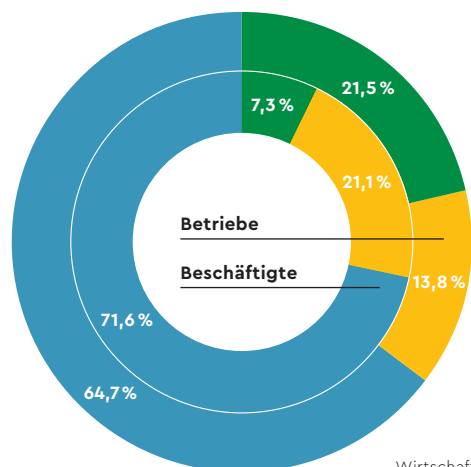

Fakten und Aktivitäten

Wirtschaftsdaten: BFS, 2022

Wirtschaft

Betriebe: **752**

Beschäftigte: **6186**

- Dienstleistung
- Industrie und Gewerbe
- Land- und Forstwirtschaft

Allgemein

Kanton: **Bern**

Höhe: **643 – 1322 m ü. M.**

Fläche: **48,36 km²**

Einwohner: **9996**

Gemeindesteuerfuss: **194**