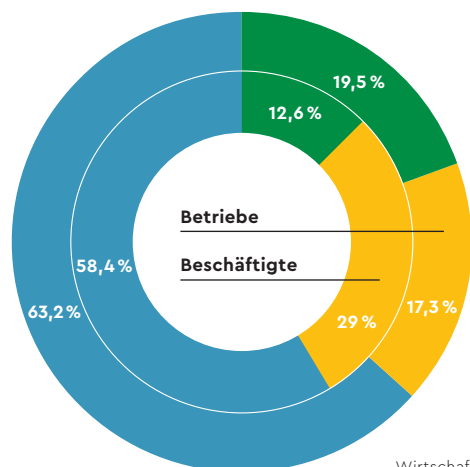

Fakten und Aktivitäten

Wirtschaftsdaten: BFS, 2022

Wirtschaft

Betriebe: **554**

Beschäftigte: **2850**

- Dienstleistung
- Industrie und Gewerbe
- Land- und Forstwirtschaft

Allgemein

Kanton: **Luzern**

Höhe: **503–760 m ü. M.**

Fläche: **25,48 km²**

Einwohner: **7144**

Gemeindesteuerfuss: **185**