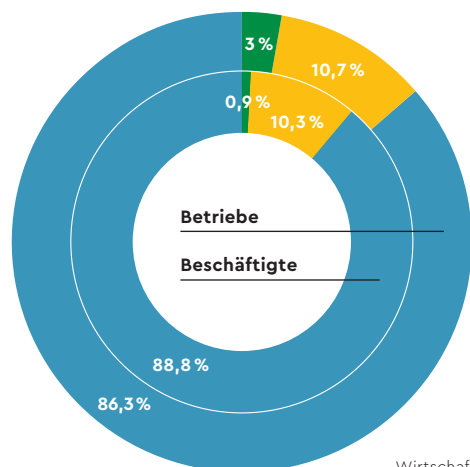

Fakten und Aktivitäten

Wirtschaftsdaten: BFS, 2022

Wirtschaft

Betriebe: **1312**

Beschäftigte: **13766**

- Dienstleistung
- Industrie und Gewerbe
- Land- und Forstwirtschaft

Allgemein

Kanton: **Zug**

Höhe: **400 – 679 m ü. M.**

Fläche: **14,86 km²**

Einwohner: **11449**

Gemeindesteuerfuss: **55**