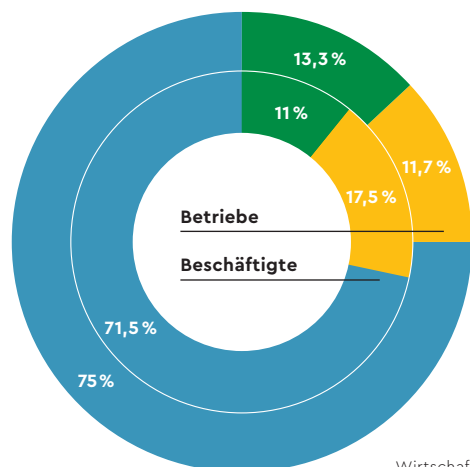

Fakten und Aktivitäten

Wirtschaftsdaten: BFS, 2022

Wirtschaft

Betriebe: **562**

Beschäftigte: **1850**

- Dienstleistung
- Industrie und Gewerbe
- Land- und Forstwirtschaft

Allgemein

Kanton: **Zug**

Höhe: **723 – 1422 m ü. M.**

Fläche: **30,04 km²**

Einwohner: **6543**

Gemeindesteuerfuss: **57**