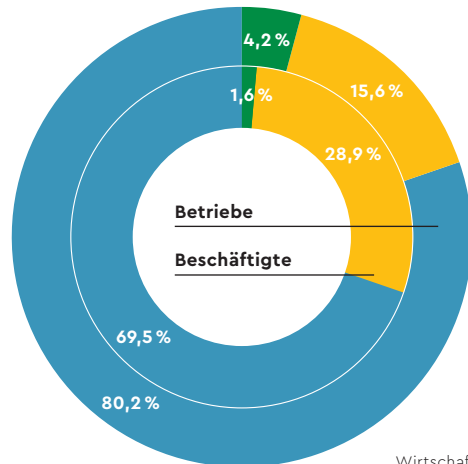

Fakten und Aktivitäten

Wirtschaft

Betriebe: **1164**

Beschäftigte: **9012**

- Dienstleistung
- Industrie und Gewerbe
- Land- und Forstwirtschaft

Allgemein

Kanton: **Glarus**

Höhe: **444 – 2914 m ü. M.**

Fläche: **103,67 km²**

Einwohner: **12 989**

Gemeindesteuerfuss: **56**

Wirtschaftsdaten: BFS, 2021 | Die statistischen Angaben beziehen sich auf die gesamte Gemeinde Glarus.