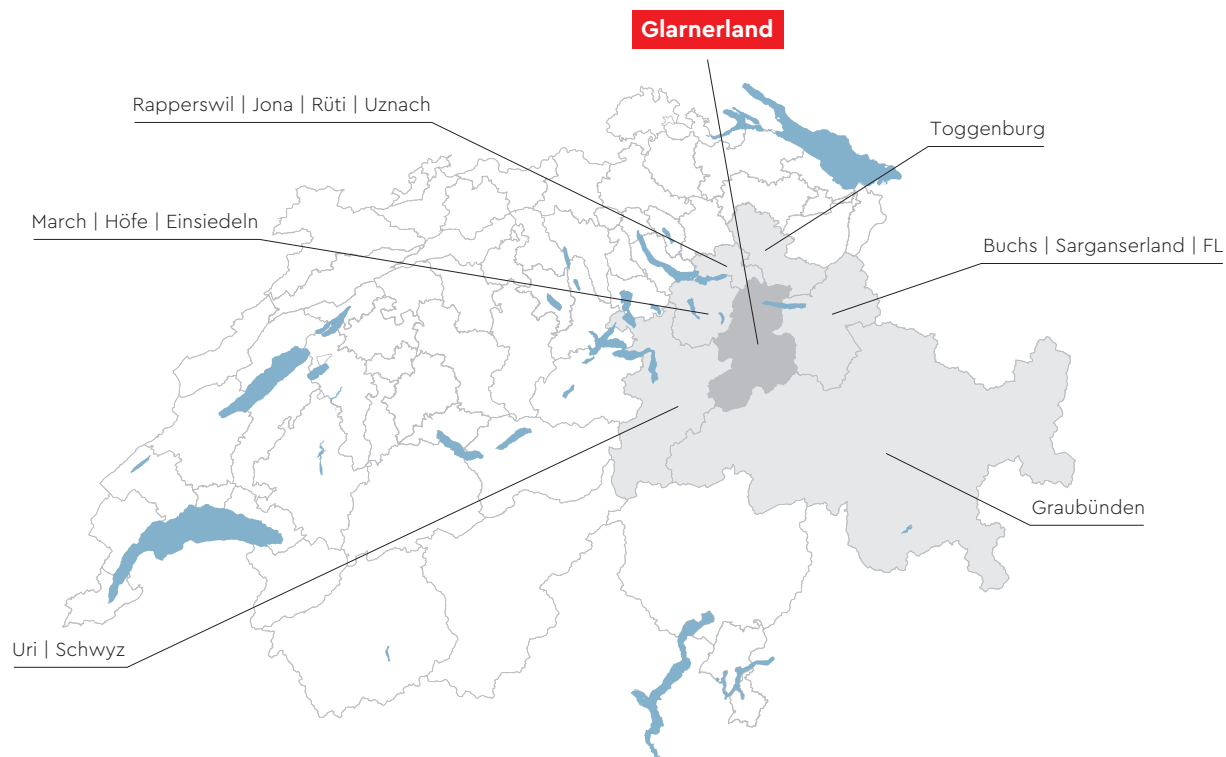

Region

Branchenverzeichnis Nr. 547

Weitere Branchenverzeichnisse bestellen | Branchenverzeichnis abbestellen

Kontaktieren Sie uns, um weitere Branchenverzeichnisse zu bestellen und andere Regionen mit ihrer Vielfalt an Angeboten, Dienstleistungen und Produkten kennenzulernen oder um das Branchenverzeichnis abzubestellen: localsearch.ch/de/guide | 0848 86 80 86 | guide@localsearch.ch