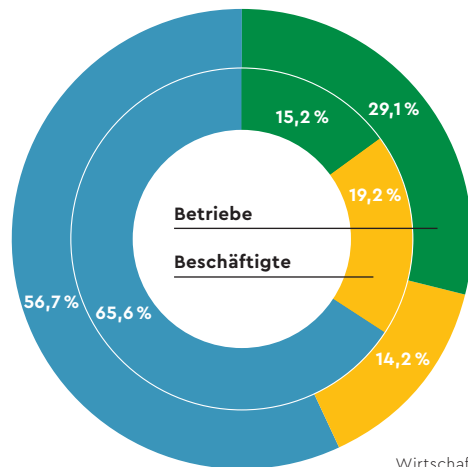

Fakten und Aktivitäten

Wirtschaftsdaten: BFS, 2021

Wirtschaft

Betriebe: **316**

Beschäftigte: **1555**

- Dienstleistung
- Industrie und Gewerbe
- Land- und Forstwirtschaft

Allgemein

Kanton: **St. Gallen**

Höhe: **853–2498 m ü. M.**

Fläche: **87,53 km²**

Einwohner: **2592**

Gemeindesteuerfuss: **123**