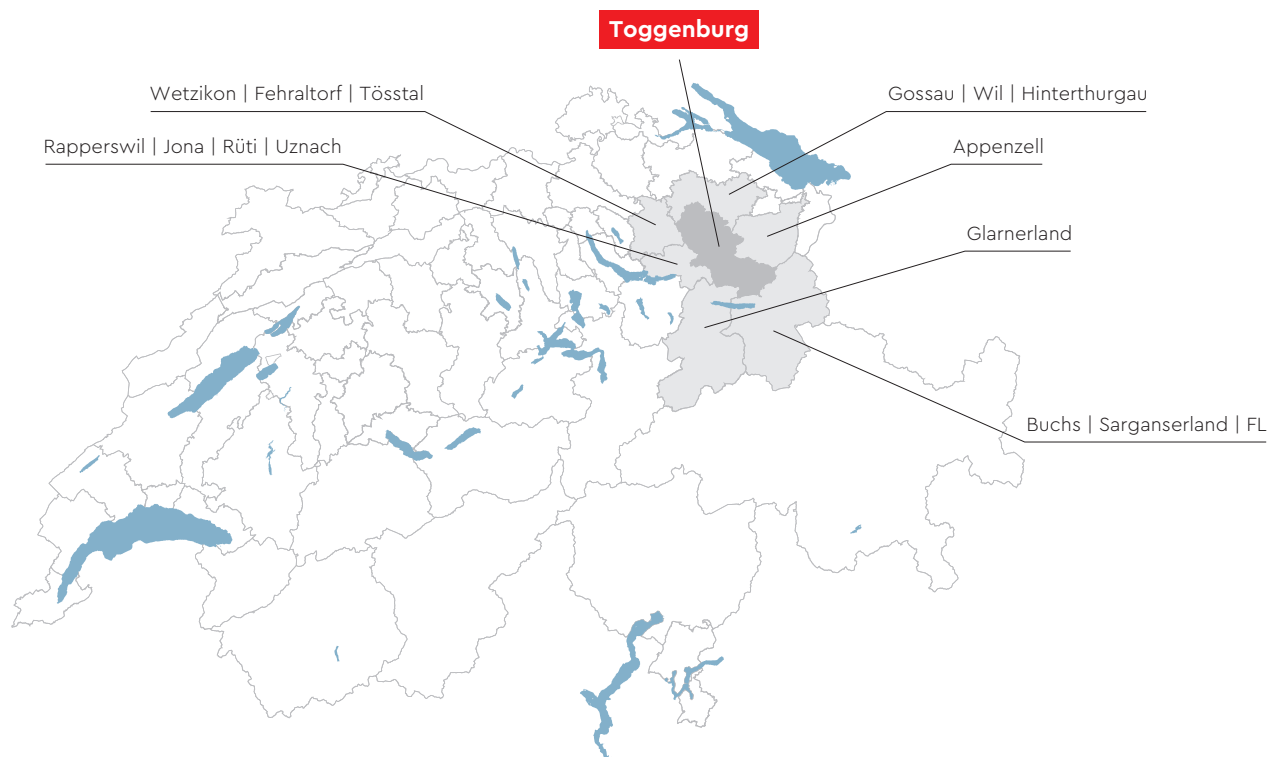

Region

Branchenverzeichnis Nr. 554

Weitere Branchenverzeichnisse bestellen | Branchenverzeichnis abbestellen

Kontaktieren Sie uns, um weitere Branchenverzeichnisse zu bestellen und andere Regionen mit ihrer Vielfalt an Angeboten, Dienstleistungen und Produkten kennenzulernen oder um das Branchenverzeichnis abzubestellen: localsearch.ch/de/guide | 0848 86 80 86 | guide@localsearch.ch