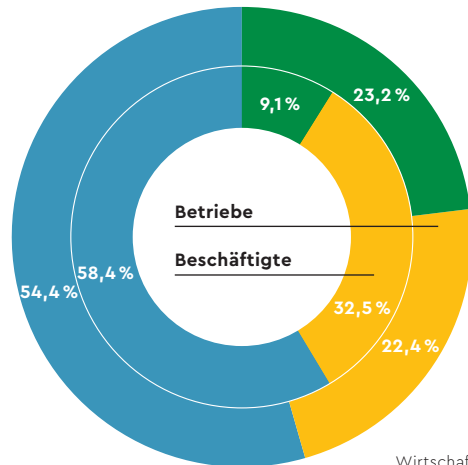

Fakten und Aktivitäten

Wirtschaftsdaten: BFS, 2021

Wirtschaft

Betriebe: **410**

Beschäftigte: **2481**

- Dienstleistung
- Industrie und Gewerbe
- Land- und Forstwirtschaft

Allgemein

Kanton: **St. Gallen**

Höhe: **547 – 942 m ü. M.**

Fläche: **21,83 km²**

Einwohner: **5127**

Gemeindesteuerfuss: **119**