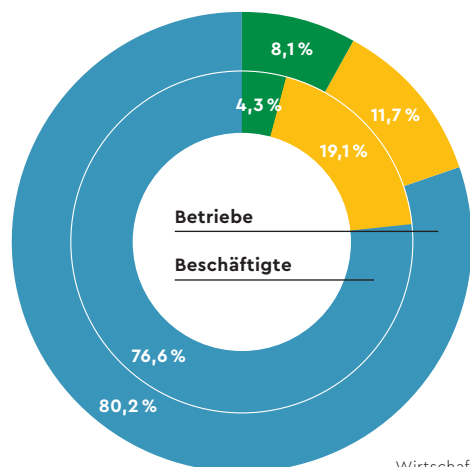

Fakten und Aktivitäten

Wirtschaftsdaten: BFS, 2021

Wirtschaft

Betriebe: **666**

Beschäftigte: **2868**

- Dienstleistung
- Industrie und Gewerbe
- Land- und Forstwirtschaft

Allgemein

Kanton: **Appenzell Ausserrhoden**

Höhe: **599 – 1041 m ü. M.**

Fläche: **15,25 km²**

Einwohner: **6525**

Gemeindesteuerfuss: **260**