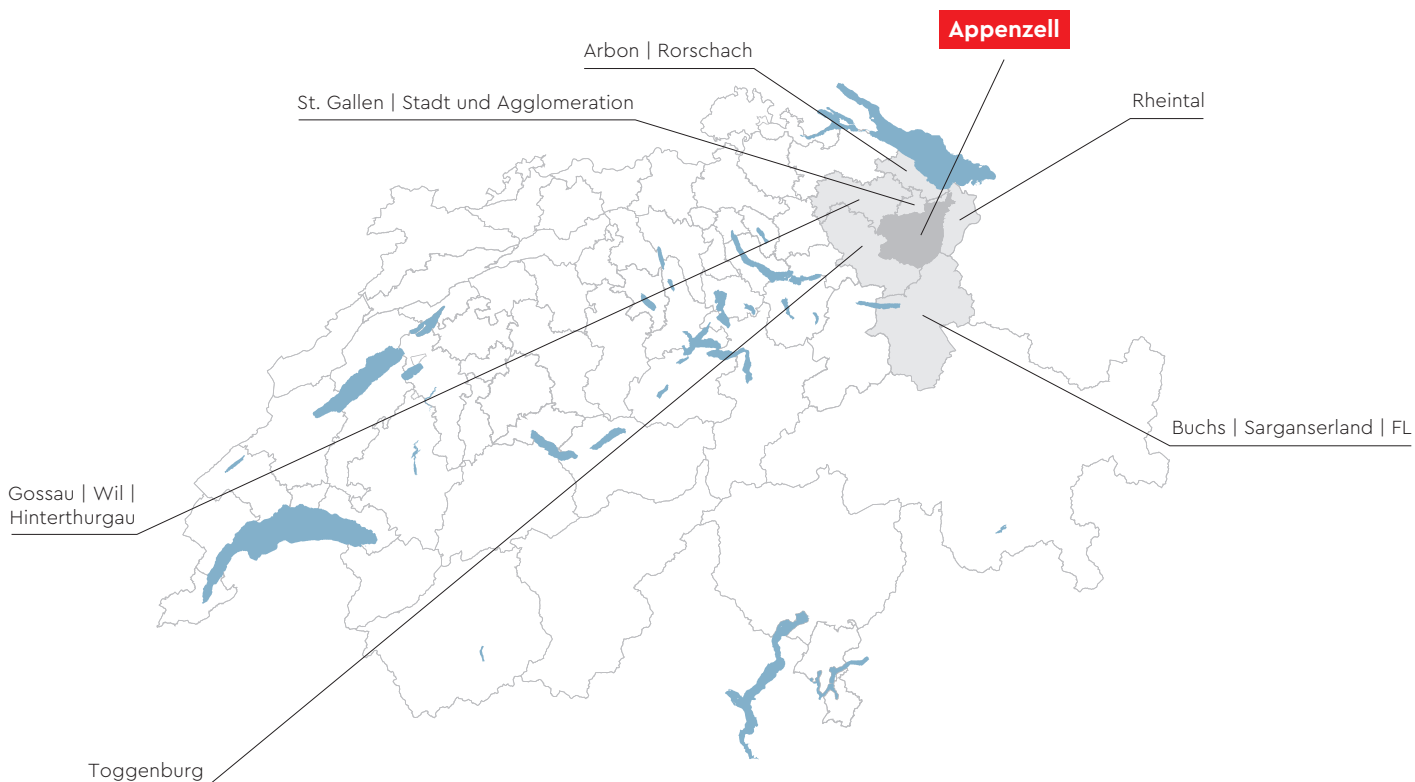

Region

Branchenverzeichnis Nr. 555

Weitere Branchenverzeichnisse bestellen | Branchenverzeichnis abbestellen

Kontaktieren Sie uns, um weitere Branchenverzeichnisse zu bestellen und andere Regionen mit ihrer Vielfalt an Angeboten, Dienstleistungen und Produkten kennenzulernen oder um das Branchenverzeichnis abzubestellen: localsearch.ch/de/guide | 0848 86 80 86 | guide@localsearch.ch