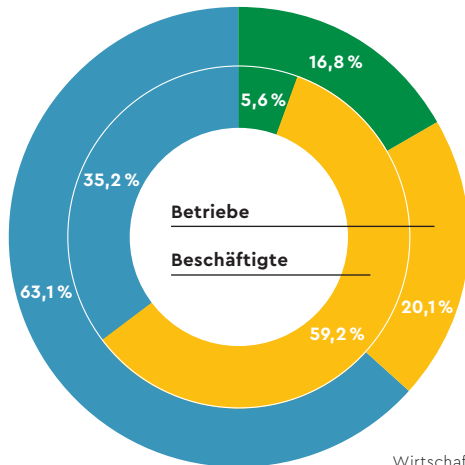

Fakten und Aktivitäten

Wirtschaftsdaten: BFS, 2021

Wirtschaft

Betriebe: **149**

Beschäftigte: **1003**

- Dienstleistung
- Industrie und Gewerbe
- Land- und Forstwirtschaft

Allgemein

Kanton: **Appenzell Ausserrhoden**

Höhe: **666 – 966 m ü. M.**

Fläche: **6,75 km²**

Einwohner: **1876**

Gemeindesteuerfuss: **390**