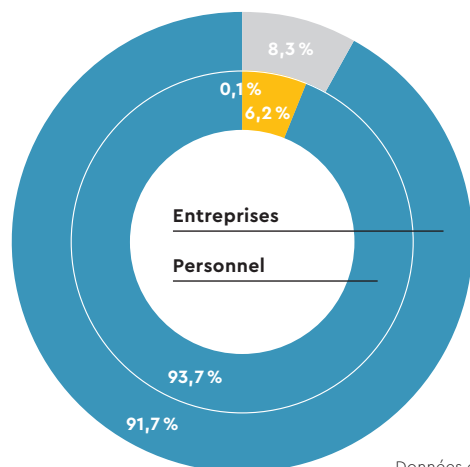

Faits et activités

Données économique selon OFS, 2022

Économie

Entreprises: **563**

Personnel: **3715**

- Services
- Industrie et artisanat
- Agriculture et sylviculture
- Pas de données

En général

Canton: **Vaud**

Altitude: **651–857 m**

Superficie: **4,57 km²**

Habitants: **9919**

Taux d'imposition communal: **64,5**