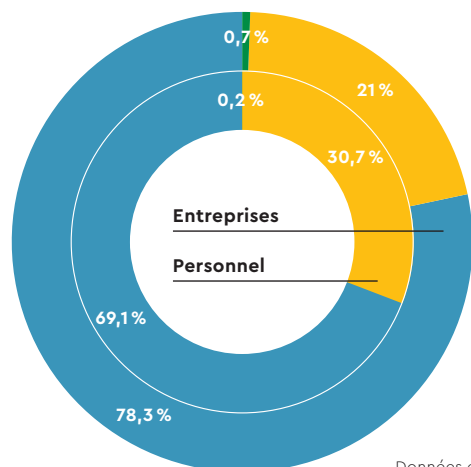

Faits et activités

Données économique selon OFS, 2022

Économie

Entreprises: **676**

Personnel: **6201**

- Services
- Industrie et artisanat
- Agriculture et sylviculture

En général

Canton: **Vaud**

Altitude: **383 – 501 m**

Superficie: **4,81 km²**

Habitants: **10 624**

Taux d'imposition communal: **62,5**